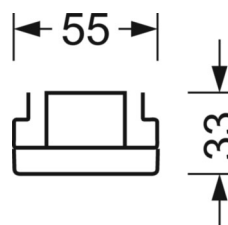

Оптика

Оснастка	LED, цветопередача/оттенок света CRI ≥ 80 / 3000K
Допуск для координаты цветности (MacAdam)	3SDCM
Фотобиологическая безопасность (светильник)	RG1
Номинальный световой поток	13450lm
Срок службы LED	50000h L80/B10 (Tq 35°C)
светоотдача светильников	170lm/W
Угол излучения	95° (C0) / 95° (C90)
UGR поп./вдоль	21.5 / 21.9

DEEP-LINK

<https://www.regiolux.de/ru/article/19410024260>

Ссылка	LED 14000lm 830
ηLB	100 %
Φ ↓/↑	98 % / 2 %
UGR поп./вдоль	21.5 / 21.9

Механика

цвет корпуса	белый стандартный для электротехники RAL 9016
размеры (LxWxH/DxH)	2299mm x 55mm x 33mm
вес (нетто)	2.5kg
Вид монтажа	сборка трековых систем, световая структура

размеры

L	2299 mm	Длина
В	55 mm	Ширина
Н	33 mm	Высота