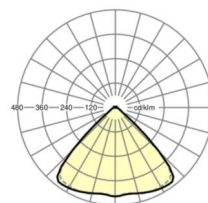

параметры

номер заказа	19410024260
код EAN	4020863414703
номер таможенного тарифа	94051190
Знак прохождения контроля	IP 20, класс защиты I, ENEC10 VDE, F, HACCP DIN10500/Food/IFS-пригодность для применения/BRC, Indoor, CE
Степень ударопрочности IK	IK03 (-20°C bis 35°C)
Температура окружения	та -20°C в 35°C
Гарантийный срок	5 лет
Государственные программы поддержки	BEG - государственные субсидии для энергосберегающих зданий (действительна только для Германии)

электротехника

Балласт	Электронный драйвер (1 штука)
Мощность системы	79W
сетевое напряжение	230V/50Hz
автоматический предохранитель (пусковой ток)	13 штук/B10, 21 штук/B16, 22 штук/C10, 36 штук/C16
класс энергосбережения/Источник света	D

Оптика

Оснастка	LED, цветопередача/оттенок света CRI ≥ 80 / 3000K
Допуск для координаты цветности (MacAdam)	3SDCM
Фотобиологическая безопасность (светильник)	RG1
Номинальный световой поток	13450lm
Срок службы LED	50000h L80/B10 (Tq 35°C)
светоотдача светильников	170lm/W
Угол излучения	95° (C0) / 95° (C90)
UGR поп./вдоль	21.5 / 21.9

DEEP-LINK

<https://www.regiolux.de/ru/article/19410024260>

Ссылка	LED 14000lm 830
ηLB	100 %
Φ ↓/↑	98 % / 2 %
UGR поп./вдоль	21.5 / 21.9