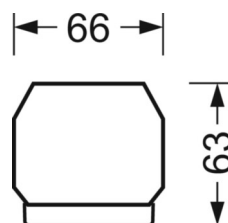

Оптика

Оснастка	LED, цветопередача/оттенок света CRI ≥ 80 / 3000K
Допуск для координаты цветности (MacAdam)	3SDCM
Фотобиологическая безопасность (светильник)	RG1
Номинальный световой поток	13450lm
Срок службы LED	50000h L80/B10 (Tq 35°C)
светоотдача светильников	170lm/W
Угол излучения	95° (C0) / 95° (C90)
UGR поп./вдоль	21.5 / 21.9

DEEP-LINK

<https://www.regiolux.de/ru/article/19410024260>

Ссылка	LED 14000lm 830
ηLB	100 %
Φ ↓/↑	98 % / 2 %
UGR поп./вдоль	21.5 / 21.9

Механика

цвет корпуса	белый стандартный для электротехники RAL 9016
размеры (LxWxH/DxH)	2299mm x 55mm x 33mm
вес (нетто)	2.5kg
Вид монтажа	сборка трековых систем, световая структура

размеры

L	2299 mm	Длина
В	55 mm	Ширина
Н	33 mm	Высота